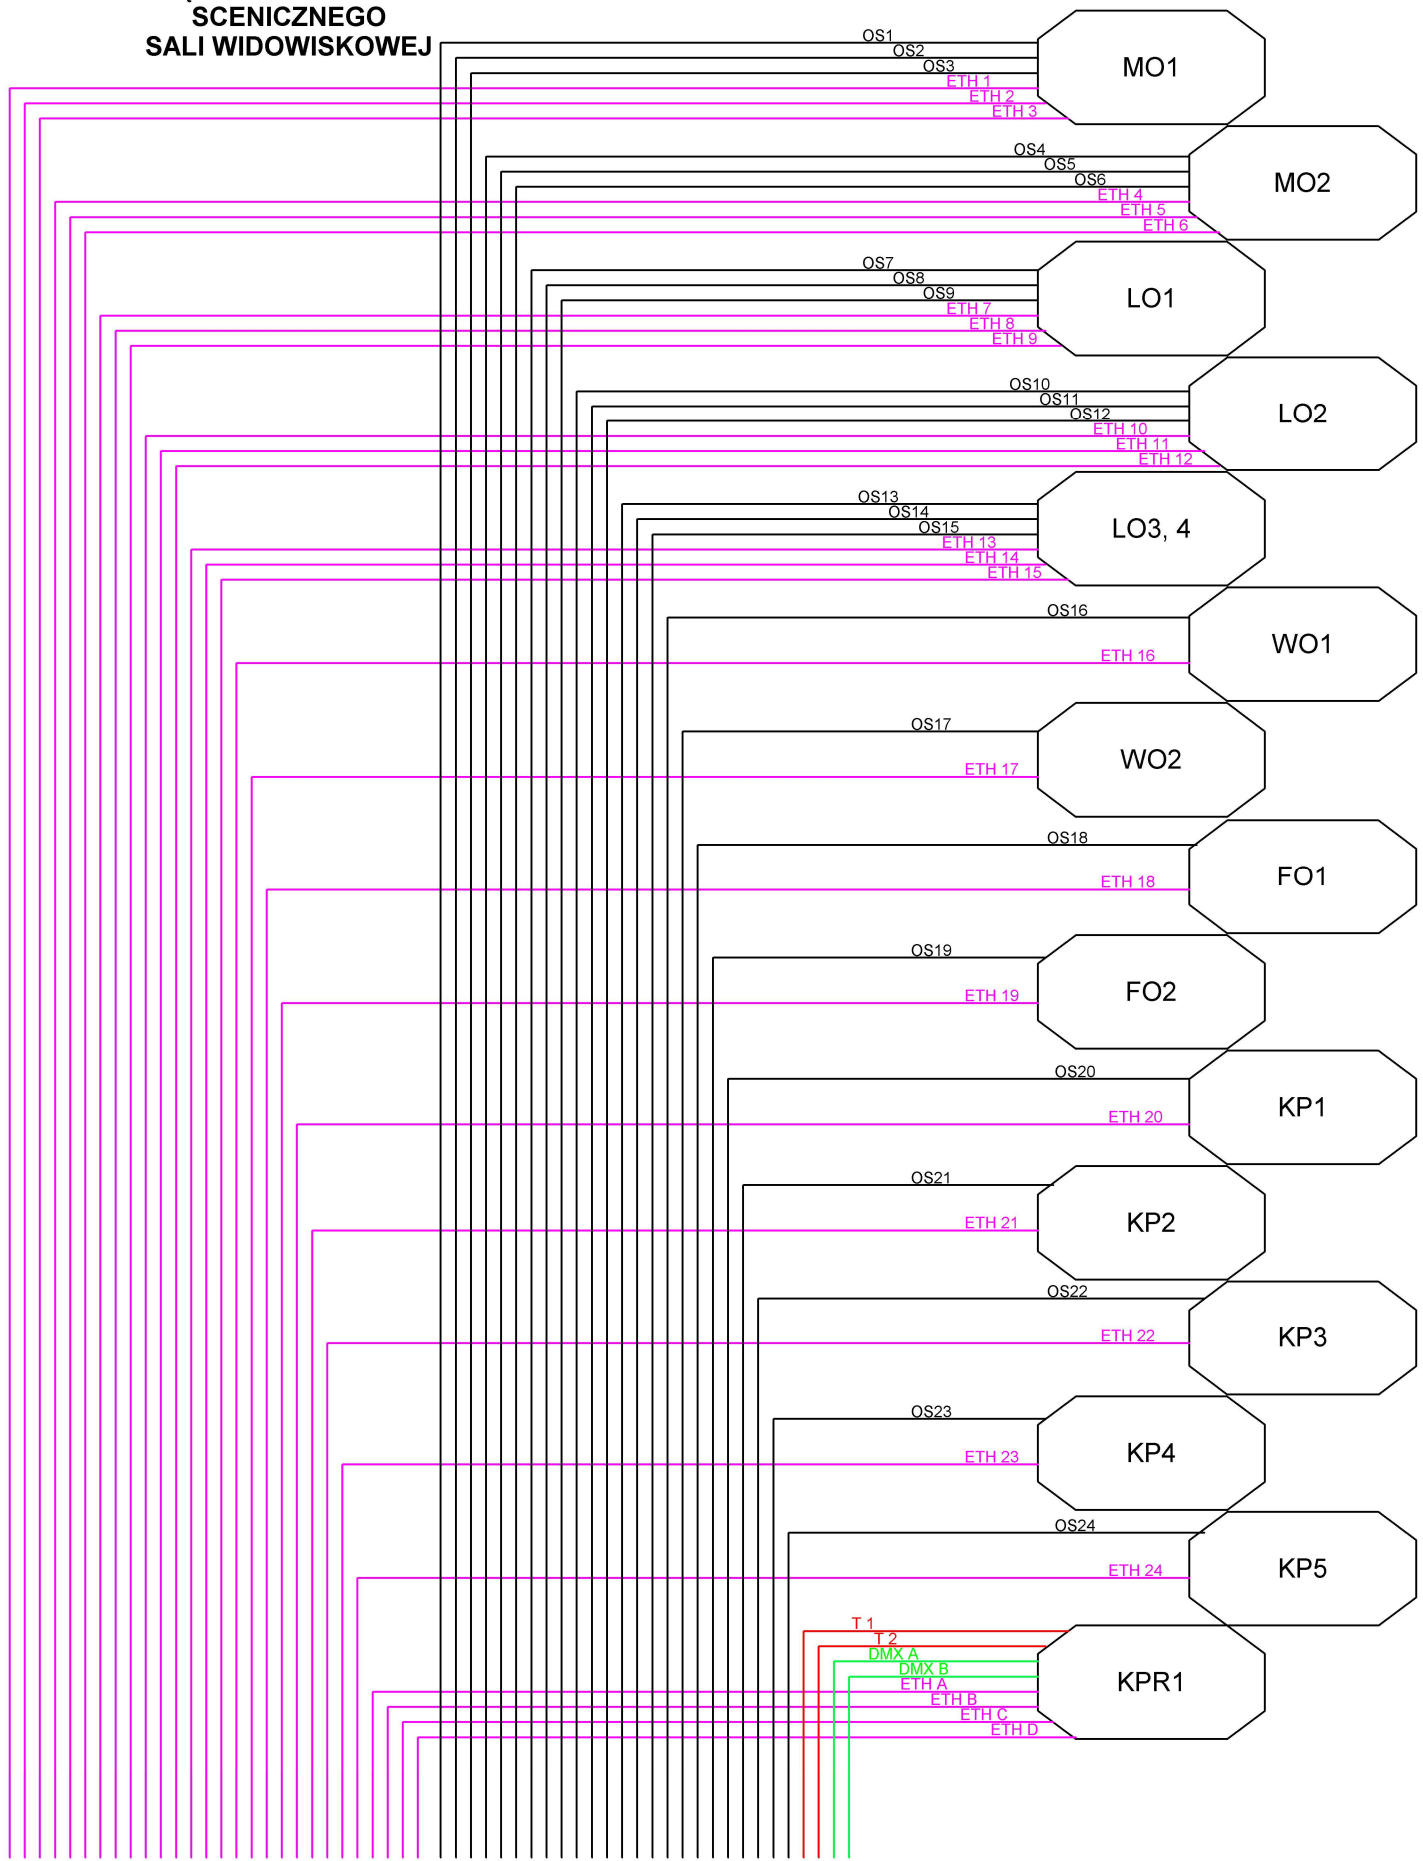

**SCHEMAT POŁĄCZEŃ SYSTEMU OŚWIETLENIA
SCENICZNEGO
SALI WIDOWISKOWEJ**

ROT
RACK 42U